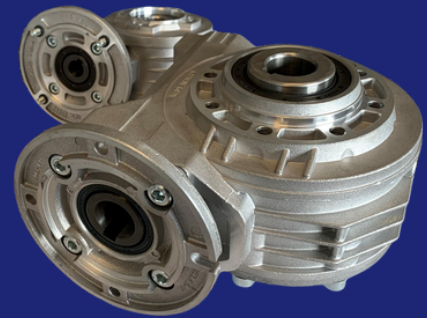

Harumframt hava vit eisini fleiri sløg av koblingum:

- Straub koblingar
- Snarkoblingar
- Flexkoblingar

*At Univice, we stock a wide range of gears, bearings, and couplings.*

*Our gear range extends from P 030 to P 085.*