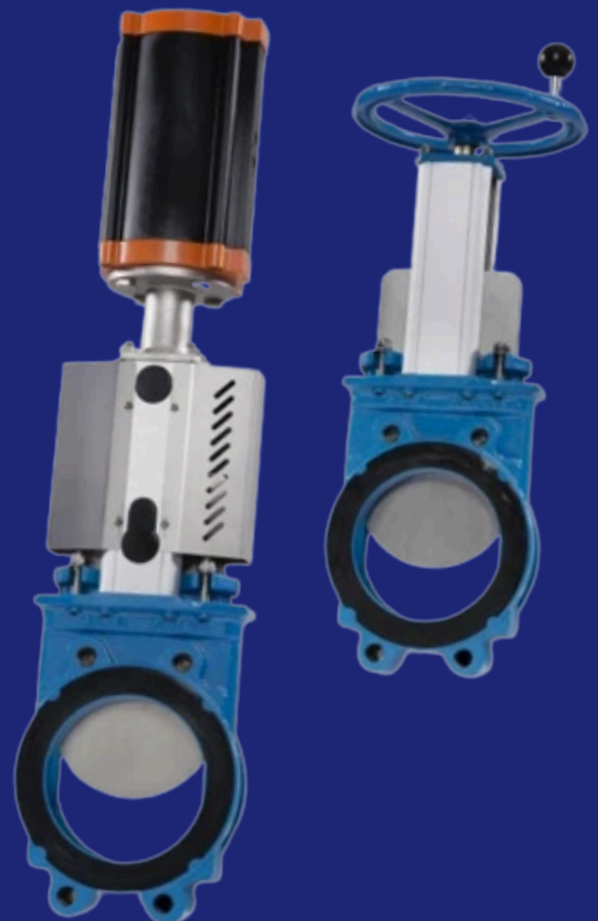

UNIVICE

Vit bjóða eitt breitt úrval av ventilum og tilhoyrandi lutum:

- Kúluventilar
- Butterflyventilar
- Spakaventilar
- Hydraulikkventilar
- Magnetventilar
- Kompensatorar
- Aktuatorar

We offer a wide range of valves and related components:

- *Ball valves*
- *Butterfly valves*
- *Lever valves*
- *Hydraulic valves*
- *Magnetic valves*
- *Compensators*
- *Actuators*