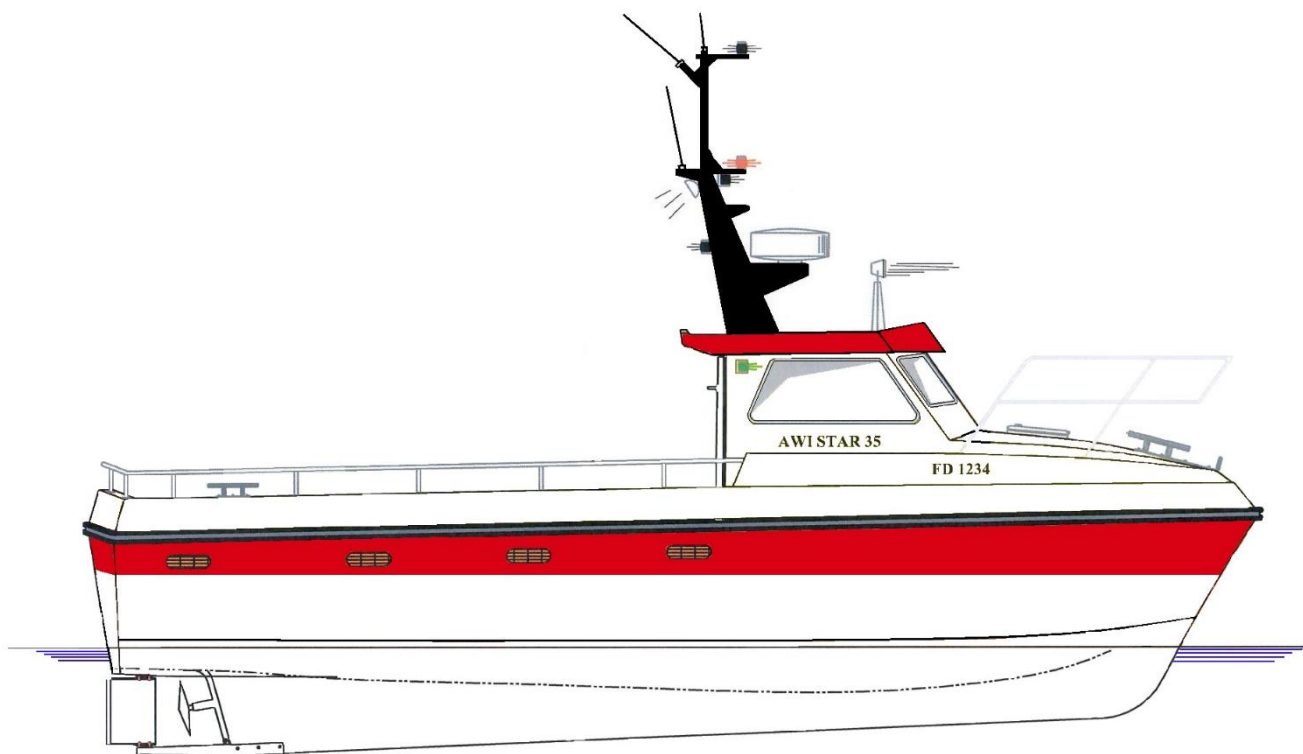

Dimensioner

AWI STAR 35

Længde overalt/Takissusia tamarmiusoq:	10,60 m
Bredde/Sanimut silissusaa:	3,44 m
Dybde/Ittinertussusaa:	1,59 m
Max Hastighed / Sukkanerpaaffigisinnaasaa:	16 knob/t
Motorstørrelse / Motooriatasakkortussusissaa:	200-360 Hk